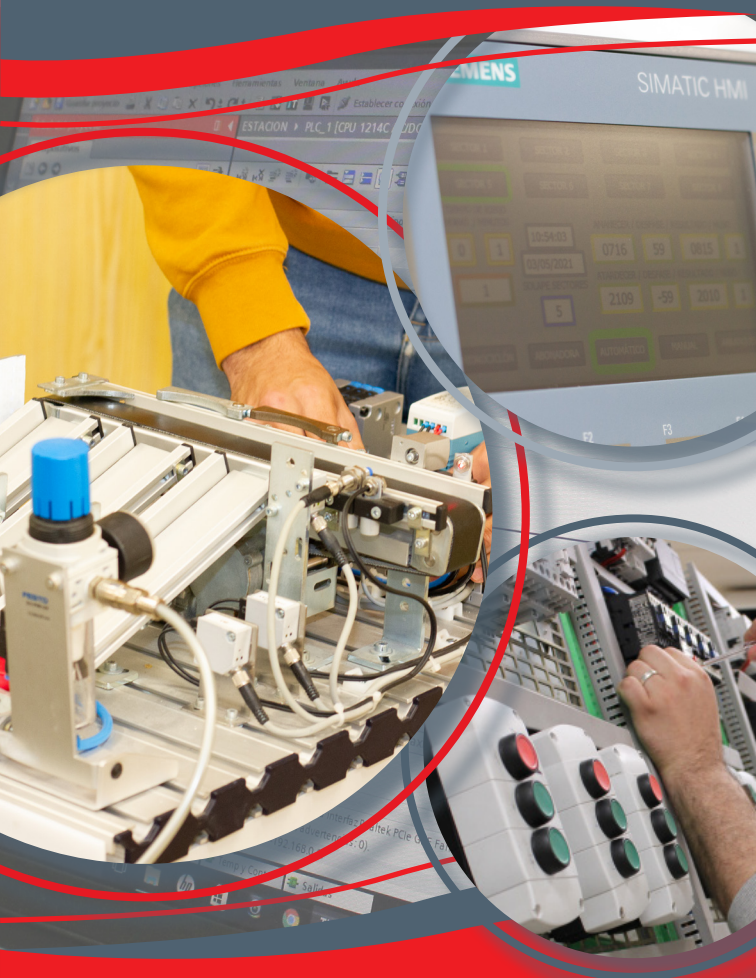

salesianos

PUERTOLLANO

Educar con el 

FORMACIÓN PROFESIONAL

Ciclos Formativos GRADO SUPERIOR

Técnico Superior en SISTEMAS ELECTROTÉCNICOS Y AUTOMATIZADOS

Técnico Superior en SISTEMAS ELÉCTROTÉCNICOS Y AUTOMATIZADOS

Esta formación teórico-práctica capacita a este profesional para trabajar, por cuenta propia o ajena, en el desarrollo, gestión y supervisión del montaje y del mantenimiento de instalaciones eléctricas en edificios, sistemas domóticos, eficiencia energética, infraestructuras de telecomunicación, redes eléctricas de baja tensión y sistemas automatizados.

El ciclo formativo de **SISTEMAS ELÉCTROTÉCNICOS Y AUTOMATIZADOS**, consta de 2000 h. distribuidas en 2 cursos académicos, con los siguientes módulos:

1 Primer Curso

- Técnicas y procesos en instalaciones eléctricas.
- Sistemas y circuitos eléctricos.
- Técnicas y procesos en instalaciones domóticas y automáticas.
- Gestión del montaje y del mantenimiento de instalaciones eléctricas.
- Itinerario Personal para la Empleabilidad I.
- Inglés Profesional.
- Digitalización Aplicada al Sector Productivo.
- Sostenibilidad Aplicada al Sistema Productivo.
- Proyecto Intermodular.